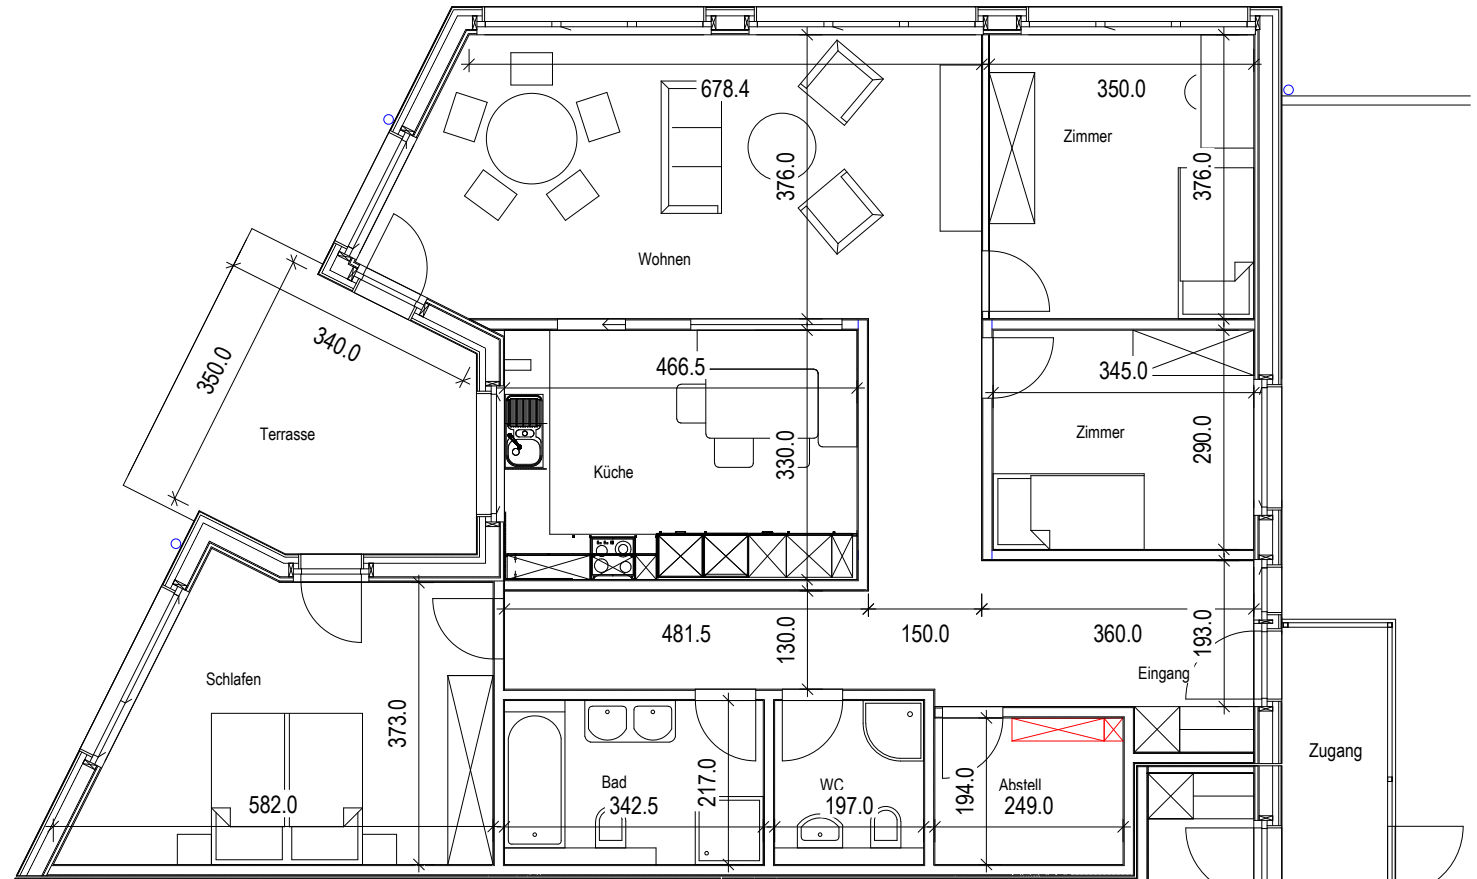

Mietwohnungen "Kosslismühle" Appenzell-Steinegg

Wohnung 6

4 1/2 Zi - Wohnung
Wohnfläche 123 m²
Terrasse 13.7 m²

Auskunft & Vermietung

Guido Ebnetter
Gaiserstr. 32
CH-9050 Appenzell
Tel 071 787 31 60

M 1:100