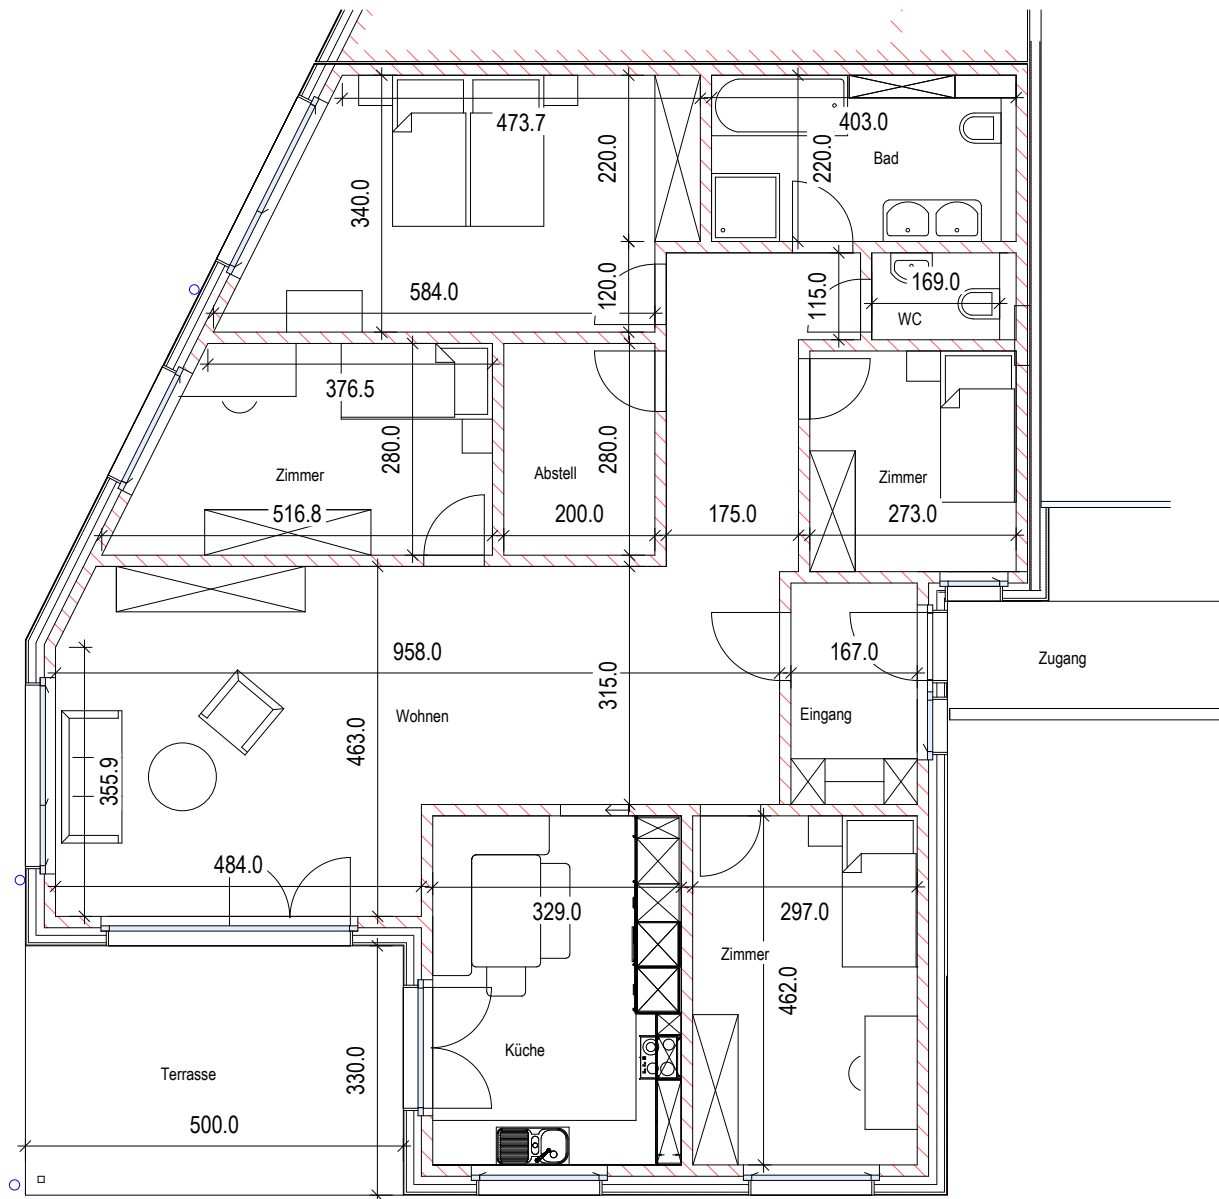

Mietwohnungen "Kosslismühle" Appenzell-Steinegg

Wohnung 1 EG + Wohnung 5 OG

5 1/2 Zi - Wohnung
Wohnfläche 135 m²
Terrasse 16.5 m²

Auskunft & Vermietung

Guido Ebnetter
Gaiserstr.32
CH-9050 Appenzell
Tel 071 787 31 60

M 1:100