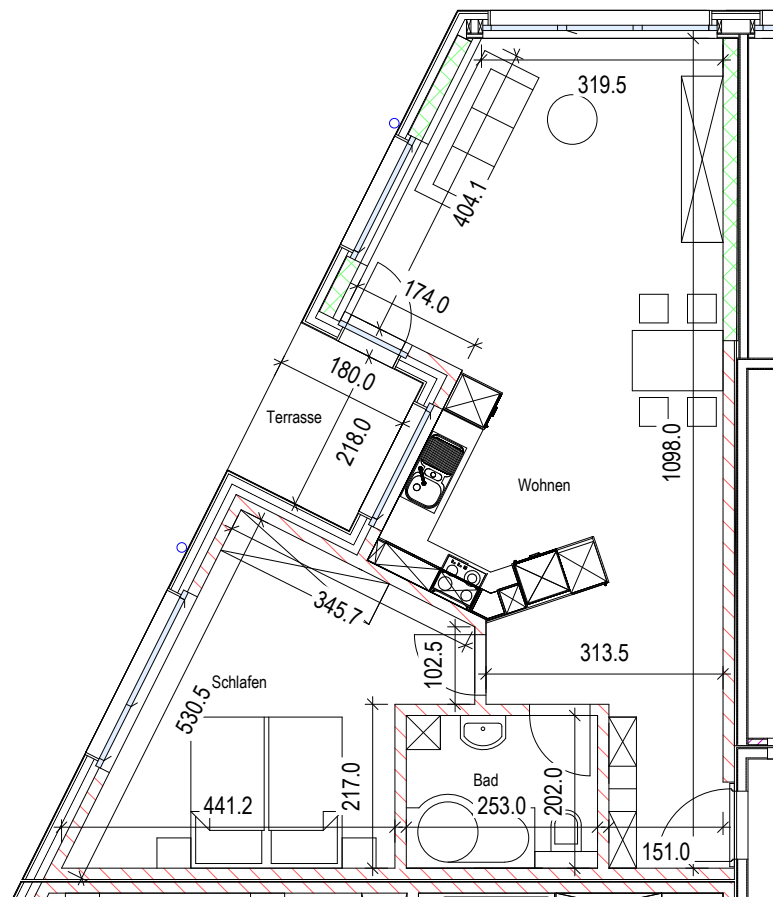

Mietwohnungen "Kosslismühle" Appenzell-Steinegg

Wohnung 4

2 1/2 Zi - Wohnung
Wohnfläche 58.4 m²
Terrasse 4 m²

Auskunft & Vermietung

Guido Ebnetter
Gaiserstr. 32
CH-9050 Appenzell
Tel 071 787 31 60

M 1:100