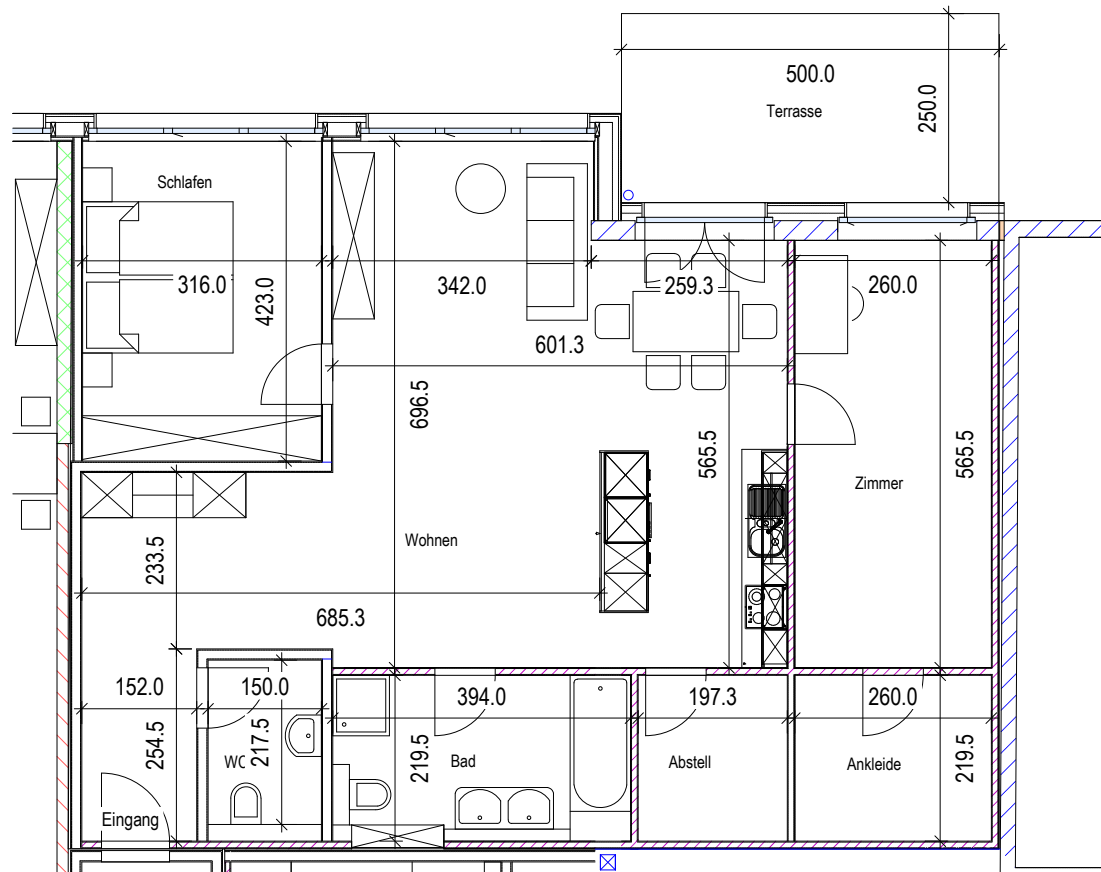

## Wohnung 3

4 Zi - Wohnung  
Wohnfläche 100 m<sup>2</sup>  
Terrasse 12.5 m<sup>2</sup>

Auskunft & Vermietung

Guido Ebnetter  
Gaiserstr. 32  
CH-9050 Appenzell  
Tel 071 787 31 60

M 1:100