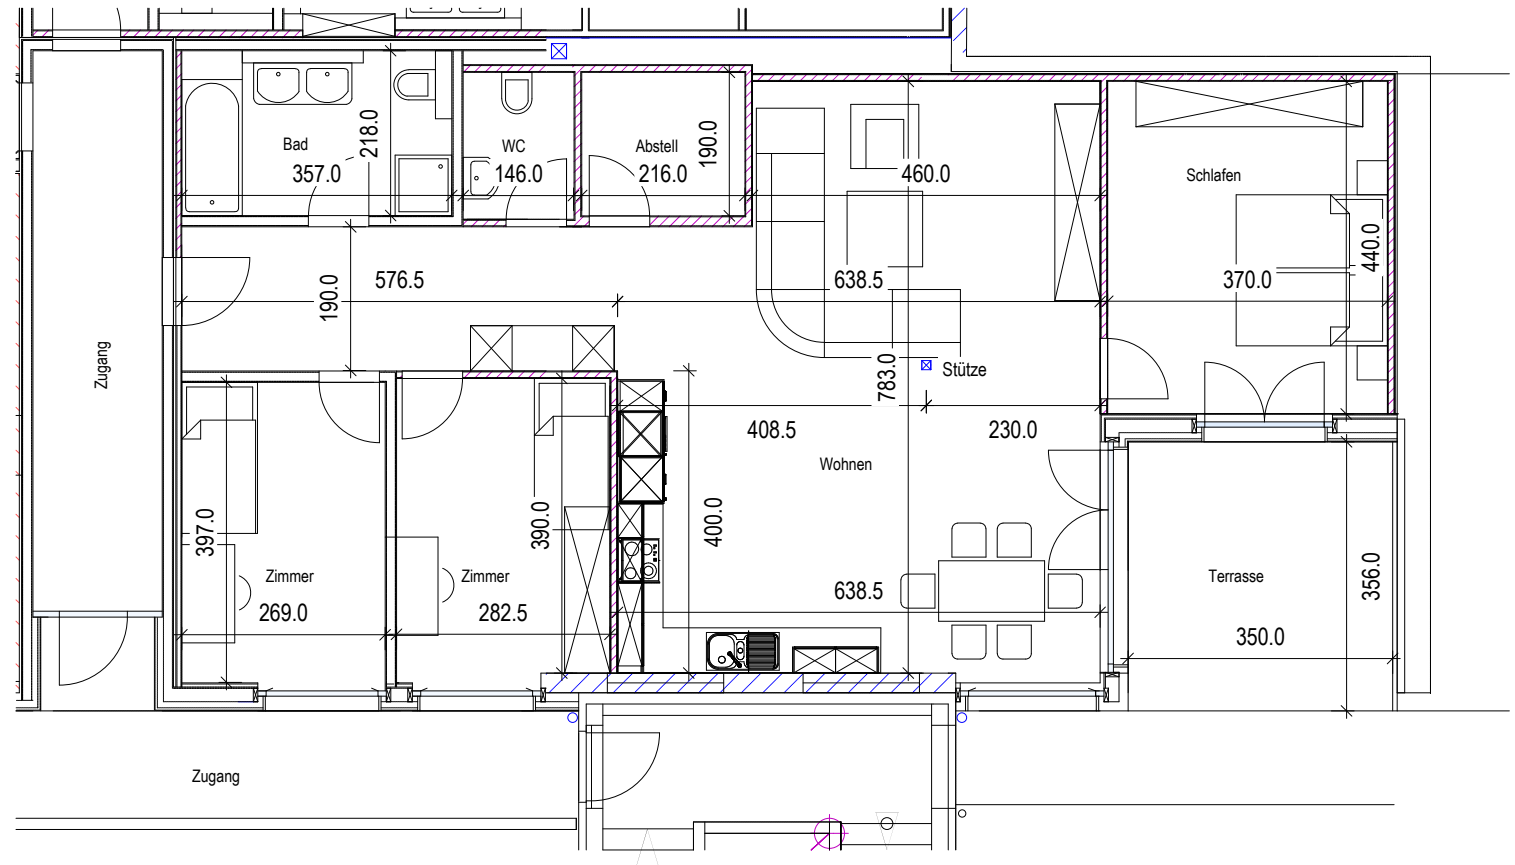

Mietwohnungen "Kosslismühle" Appenzell-Steinegg

Wohnung 2

4 1/2 Zi - Wohnung
Wohnfläche 111 m²
Terrasse 13 m²

Auskunft & Vermietung

Guido Ebnetter
Gaiserstr. 32
CH-9050 Appenzell
Tel 071 787 31 60

M 1:100